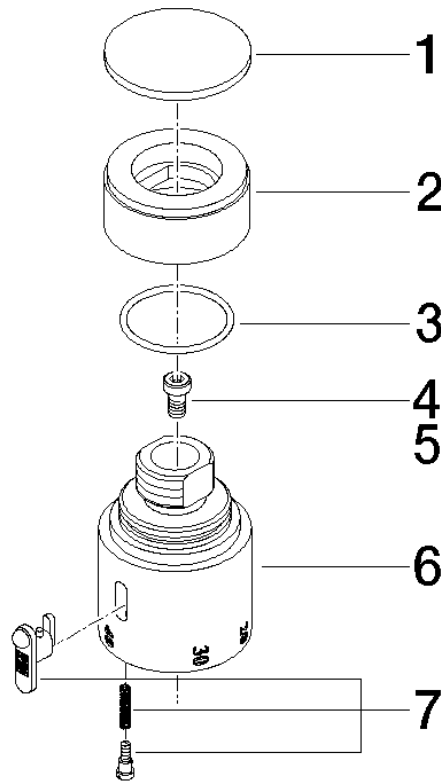

11 420 220

	Chrom	11 420 220-00
	Platin gebürstet	11 420 220-06
	Platin	11 420 220-08
	Messing (23kt Gold)	11 420 220-09

Skalengriff - Chrom

MADISON

11 420 220

11 420 220

11 420 220

Ersatzteile für die
anderen
Oberflächenvarianten
finden Sie hier: Platin
gebürstet

Ersatzteilstückliste

Nr.	Artikelnummer	Benennung	Verbaumenge	Lieferzeit
3	09 14 10 040 90	Dichtung	1	2
4	90 30 30 027 00 90	Schraube	1	2
5	09 30 33 004 90	Schraube	1	2
7	90 21 33 020 00 90	Griff	1	2